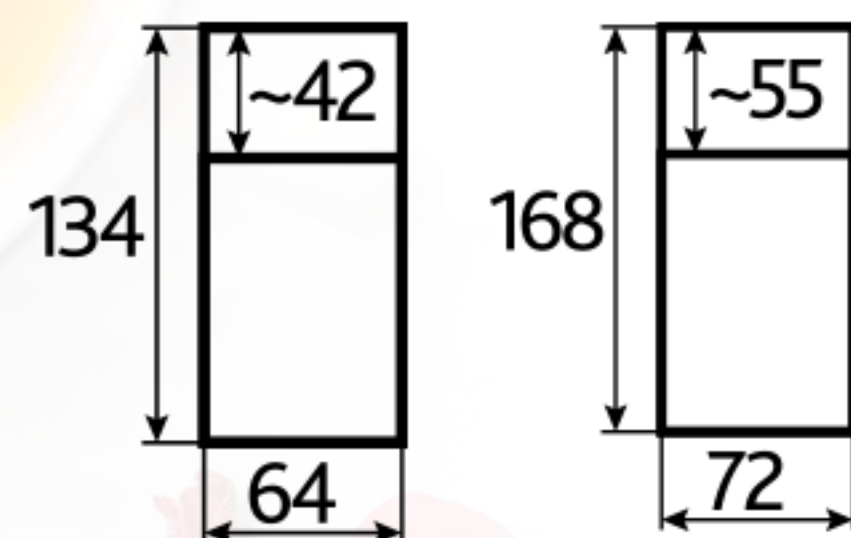

## РАЗМЕРЫ

**МЫ ПРЕДЛАГАЕМ 2 НАИБОЛЕЕ ПОПУЛЯРНЫХ ТИПОРАЗМЕРА ФИЛЬТР-ПАКЕТИКОВ:**

**№1 – для чашки, кружки или небольшого заварочного чайника (1- 3 чашки)**

**№2 – для среднего заварочного чайника (4 - 8 чашек)**